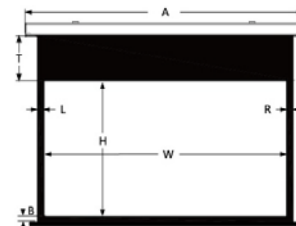

# funscreæn Tensioned Motor vetítővászon

**Formátum:**

4:3, 16:9, 16:10

**Felület:**

Matt White (gain 1.2)

**Tokozat színe:**

szürke

**Vezérlés:**

Fali kapcsoló és RF távvezérlő

13cm x9,5cm

| cikkszám        | formátum | látható szélesség (W) | látható magasság (H) | felső kifutó (T) | alsó fekete sáv (B) | Oldalsó fekete sáv (L/R) | tokozat szélessége (A) |
|-----------------|----------|-----------------------|----------------------|------------------|---------------------|--------------------------|------------------------|
| fun50.430.217.x | 4:3      | 197cm                 | 147cm                | 40cm             | 5cm                 | 10cm                     | 235cm                  |
| fun50.430.256.x | 4:3      | 236cm                 | 177cm                | 40cm             | 5cm                 | 10cm                     | 274cm                  |
| fun50.430.320.x | 4:3      | 300cm                 | 225cm                | 40cm             | 5cm                 | 10cm                     | 338cm                  |
| fun50.169.256.x | 16:9     | 236cm                 | 132cm                | 40cm             | 5cm                 | 10cm                     | 274cm                  |
| fun50.169.282.x | 16:9     | 262cm                 | 147cm                | 40cm             | 5cm                 | 10cm                     | 300cm                  |
| fun50.169.320.x | 16:9     | 300cm                 | 168cm                | 40cm             | 5cm                 | 10cm                     | 338cm                  |
| fun50.161.520.x | 16:10    | 500cm                 | 312cm                | 40cm             | 5cm                 | 10cm                     | 560cm                  |